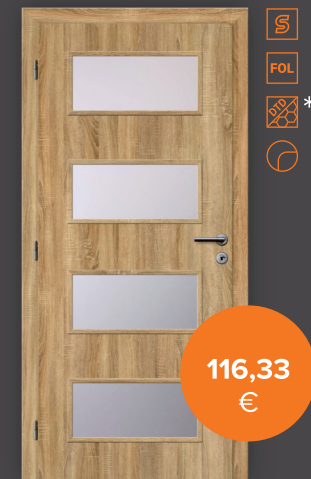

MODELOVÁ RADA
SMART

Štandardný sortiment

Lakovaný sortiment

Modely Türen

SOLODOOR
dvere a zárubne

44,90 €

116,33 €

116,33 €

116,33 €

99,18 €

99,18 €

142,86 €

115,51 €

116,33 €

116,33 €

106,12 €

POVRCHY

** modely Türen 41 a Türen 42 dostupné iba v povrchoch fólie biela, fólia orech a Solo Struktur Dub sonoma

116,33 €

116,33 €

116,33 €

106,12 €

115,51 €

115,51 €

115,51 €

115,51 €

164,90 €

SMART DPOG
iba šírka 80 a 90 cm

Dvere požiarne odolné

Obložková zárubňa

Oblá hrana

POVRCHY SOLO STRUKTUR

POVRCHY FÓLIE

115,51 €

115,51 €

140,82 €

POVRCHY

SMART riešenie

151,- €

Komplet dvere a zárubne SMART

FÓLIA BIELA

Dvere PLNÉ + zárubňa na stenu hr. 10 cm,
60 / 70 / 80 / 90 cm x 197 cm

* Zvoľte výplň DTD pre ešte väčšiu odolnosť +16,33 € Naskenujte QR pre viac informácií