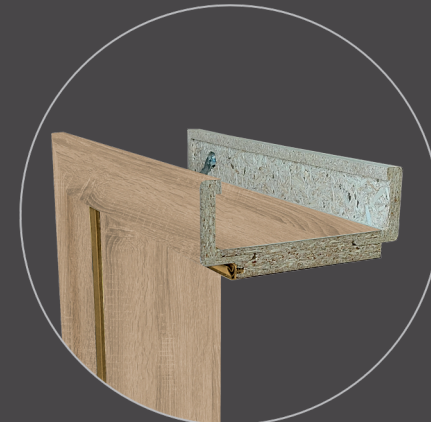

SMART 53  
snow biely

115,51 €

SMART 54  
snow biely

164,90 €

SMART DPOG  
iba šírka 80 a 90 cm

Dvere požiarne odolné

Obložková zárubňa

Oblá hrana